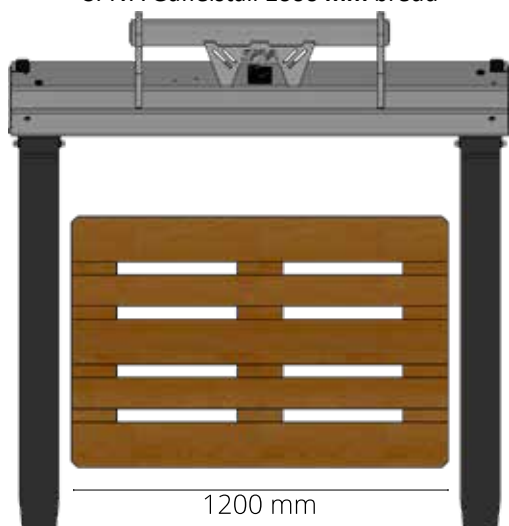

VÅRKAMPANJ SPIVA GAFFELSTÄLL

Begränsat antal, först till kvarn...

79.000 kr

Ord. pris 102.463 kr

SPIVA Gaffelställ 1600 mm bredd

- Vridbart gaffelställ ger unika manöveregenskaper.
- Stabil konstruktion med mycket god genomsiktlighet
- Inbyggd hydraulikcylinder som ligger väl skyddad.
- Hydraulik med hög precision.
- Stark ytbehandling av pulverlackering med struktur i neutral färg som minimerar reflexer från solljus och strålkastare som stör chauffören.
- Lång livslängd och 1 års garanti som separat tillbehör och 2 års garanti ihop med Manitou nyförsäljning.

Teknisk data

Art. nr:	SG211615-V30M6
Max last	4 ton
Bredd	1600 mm
Gaffellängd	1500 mm
Fäste	M6 Vrid
Höjd infästn.	645 mm
Vikt	500 kg

Designade och tillverkade för

GAFFELSTÄLL MED UNIKA EGENSKAPER **SIKT - PRECISION - FLEXIBILITET**